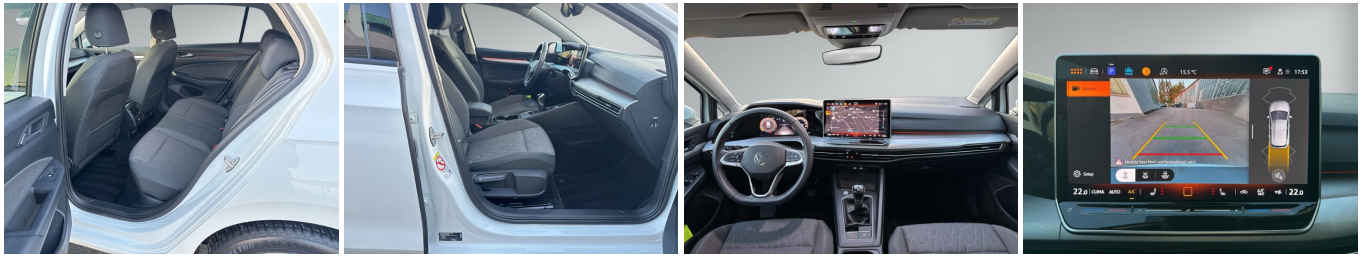

| | |
|------------------------------------|-----------------------------------|
| ABS | Abstandstempomat |
| Android auto | Anhaengerkupplung |
| Anhaengerkupplung schwenkbar | Apple carplay |
| Berganfahrassistent | Bluetooth |
| Bordcomputer | ESP |
| Einparkhilfe | Einparkhilfe Kamera |
| Einparkhilfe Sensoren hinten | Einparkhilfe Sensoren vorne |
| Fensterheber | Fernlichtassistent |
| Freisprecheinrichtung | Geschwindigkeitsbegrenzungsanlage |
| Innenspiegel automatisch abbl. | Isofix Beifahrer |
| Kindersitzbefestigung | Klimaautomatik |
| Klimaautomatik 3 zonen | Kurvenlicht |
| Led-Scheinwerfer | Led-Tagfahrlicht |
| Lederlenkrad | Leichtmetallfelgen |
| Lichtsensor | Lordosenstutze |
| Mittelarmlehne | Multifunktionslenkrad |
| Musikstreaming integriert | Mu'digkeitswarnsystem |
| Navigationssystem | Nebelscheinwerfer |
| Nichtraucher Fahrzeug | Notbremsassistent |
| Notrufsystem | Pannenkitt |
| Qualitaetssiegel | Regensensor |
| Reifen-allwetterreifen | Reifendruckkontrollsystem |
| Servolenkung | Sitzheizung |
| Sprachsteuerung | Spurhalteassistent |
| Start Stop Automatik | Tagfahrlicht |
| Tempomat | Touchscreen |
| Traktionskontrolle | Tuner oder Radio |
| USB | Verkehrszeichenerkennung |
| Wegfahrsperr | Zentralverriegelung |
| ambientes Licht | beheizbares Lenkrad |
| blendfreies fernlicht (matrix) | dab-radio |
| elektrische Seitenspiegel | head-up display |
| induktionsladen Smartphones | mp3 Schnittstelle |
| schlüssellose Zentralsverriegelung | umklappbarer Beifahrersitz |
| volldigitales Kombiinstrument | |