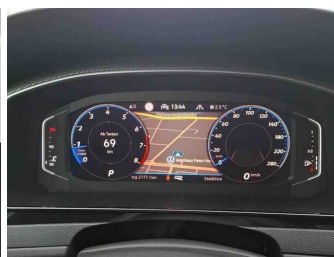

Umwelt und Normen

Energieverbrauch (kombiniert) in l/100 km:

7,0

CO₂-Emissionen (kombiniert) in g/km:

158,0

CO₂-Klasse:

F

Fahrzeugausstattung

ABS	Abstandstempomat
Android auto	Apple carplay
Berganfahrassistent	Bluetooth
Bordcomputer	ESP
Einparkhilfe	Einparkhilfe Sensoren hinten
Einparkhilfe Sensoren vorne	Einparkhilfe selbstlenkendes System
Fensterheber	Fernlichtassistent
Freisprecheinrichtung	Geschwindigkeitsbegrenzungsanlage
Innenspiegel automatisch abbl.	Kindersitzbefestigung
Klimaautomatik	Klimaautomatik 3 zonen
Led-Scheinwerfer	Led-Tagfahrlicht
Lederlenkrad	Leichtmetallfelgen
Lichtsensoren	Lordosenstütze
Massagesitz	Mittelarmlehne
Multifunktionslenkrad	Musikstreaming integriert
Müdigkeitswarnsystem	Navigationssystem
Nichtraucher Fahrzeug	Notbremsassistent
Notrufsystem	Pannenkitt
Qualitätsiegel	Regensensor
Reifen-allwetterreifen	Reifendruckkontrollsystem
Schaltwippen	Servolenkung
Sitzheizung	Sportfahrwerk
Sportpaket	Sportsitze
Sprachsteuerung	Spurhalteassistent
Spurwechselassistent	Start Stop Automatik
Tagfahrlicht	Tempomat
Touchscreen	Traktionskontrolle
Tuner oder Radio	USB
Verkehrszeichenerkennung	W-lan
Wegfahrsperr	Zentralverriegelung
blendfreies fernlicht (matrix)	dab-radio
elektrische Heckklappe	elektrische Seitenspiegel
elektrische Sitzeinstellung	induktionsladen Smartphones
mp3 Schnittstelle	schlüssellose Zentralverriegelung
volldigitales Kombiinstrument	