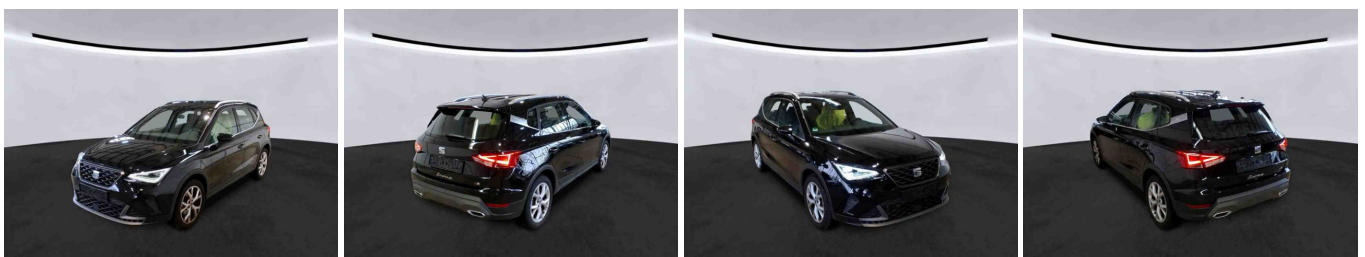

Fahrzeugausstattung

ABS	Android auto
Apple carplay	Berganfahrassistent
Bluetooth	Bordcomputer
CD Spieler	Dachreling
ESP	Einparkhilfe
Einparkhilfe Kamera	Einparkhilfe Sensoren hinten
Einparkhilfe Sensoren vorne	Einparkhilfe selbstlenkendes System
Fensterheber	Freisprecheinrichtung
Geschwindigkeitsbegrenzungsanlage	Innenspiegel automatisch abbl.
Kindersitzbefestigung	Klimaautomatik
Klimaautomatik	Led-Scheinwerfer
Led-Tagfahrlicht	Lederlenkrad
Leichtmetallfelgen	Lichtsensoren
Metallic	Multifunktionslenkrad
Musikstreaming integriert	Müdigkeitssystem
Navigationssystem	Nichtraucher Fahrzeug
Notbremsassistent	Notrufsystem
Pannenkitt	Qualitätsiegel
Regensensor	Reifen-allwetterreifen
Reifendruckkontrollsystem	Schaltwippen
Servolenkung	Sitzheizung
Soundsystem	Sportpaket
Sportsitze	Sprachsteuerung
Spurhalteassistent	Start Stop Automatik
Tagfahrlicht	Tempomat
Touchscreen	Traktionskontrolle
Tuner oder Radio	USB
Verkehrszeichenerkennung	Wegfahrsperre
Winterpaket	Zentralverriegelung
ambientes Licht	dab-radio
elektrische Seitenspiegel	induktionsladen Smartphones
mp3 Schnittstelle	volldigitales Kombiinstrument